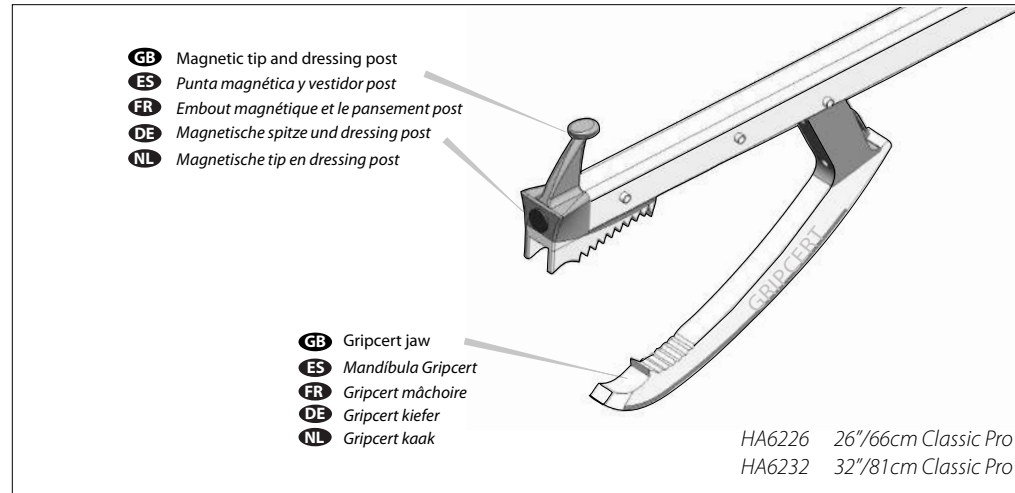

# The Classic PRO

- GB** Operating features
- ES** Características de funcionamiento
- DE** Operative funktionen
- FR** Caractéristiques de fonctionnement
- NL** Bedieningsfuncties

[www.HHAdlEssentials.com](http://www.HHAdlEssentials.com)