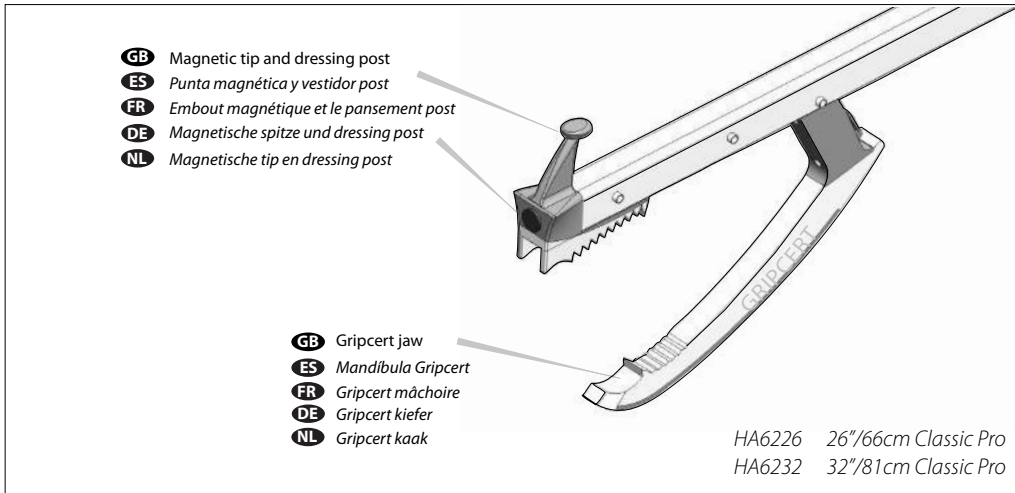

The Classic PRO

- **GB** Operating features
- **ES** Características de funcionamiento
- **DE** Operative funktionen
- **FR** Caractéristiques de fonctionnement
- **NL** Bedieningsfuncties

www.HHAdlEssentials.com

The Classic PRO

- **GB** Operating features
- **ES** Características de funcionamiento
- **DE** Operative funktionen
- **FR** Caractéristiques de fonctionnement
- **NL** Bedieningsfuncties