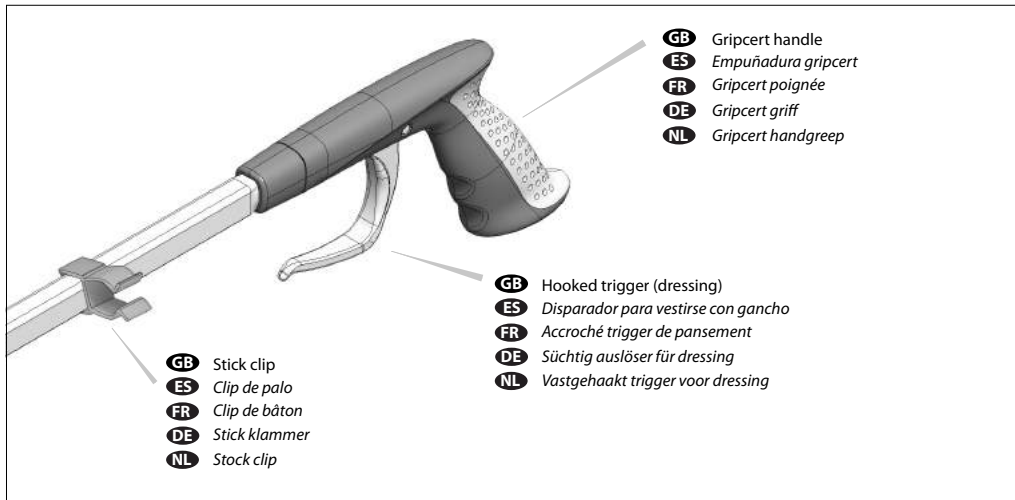

# The Classic PRO

- GB** Operating features
- ES** Características de funcionamiento
- DE** Operative funktionen
- FR** Caractéristiques de fonctionnement
- NL** Bedieningsfuncties

[www.HHAdlEssentials.com](http://www.HHAdlEssentials.com)