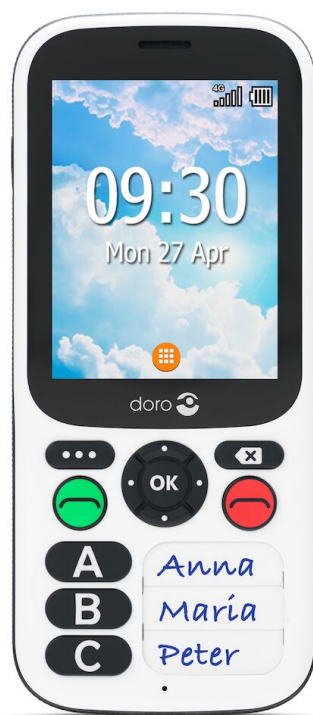

Doro 780X IUP

Teléfono muy fácil de usar para la protección de personas solas

Teléfono móvil duradero a prueba de salpicaduras (IP54) con tres teclas de marcación rápida para llamar fácilmente a las personas de contacto más próximas, así como una función de «alarma automática de caída» para la protección de los usuarios que se encuentran solos. Otras características de seguridad incluidas son un botón de asistencia y una función de temporizador de seguridad que permiten un marcado automático y el envío de una alarma por SMS con la ubicación GPS a los números preconfigurados.

- **Muy fácil de usar con tres grandes teclas de marcación directa**
- **Localización por GPS**
- **Alarma automática de caída y otras funciones de seguridad**

4G

Botón de alerta

Pantalla fácil de leer

GPS

HAC (compatible con audífonos)

Sonido alto y claro

Teléfono con altavoz

Indicador Visual de llamada

Características clave

4G	✓
Botón de alerta	✓
Pantalla fácil de leer	✓
GPS	✓
HAC (compatible con audífonos)	✓
Sonido alto y claro	✓
Teléfono con altavoz	✓
Indicador Visual de llamada	✓

Recordatorios

Almacenamiento interno	4GB+512MB
Marcar alarma n un solo botón	✓
Memorias de un solo botón	3

Pantalla del teléfono

Pantalla con retroiluminación	✓
Tipo de texto de visualización grande	✓
Pantalla en color	✓
Ajuste del contraste	✓
Fondo de pantalla personalizable	✓
Tamaño de la pantalla (alt. x anch. mm)	43.2*57.6
Modos opcionales de la pantalla optimizados para los usuarios con problemas de vista	✓
Definición de imagen (alt. x anch. píxeles)	320x240 QVGA